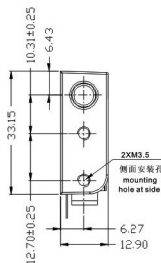

G5系列 / Series-G5D 门开关 / Door Switch

■ 订货指引 **Ordering Instruction** 参见第25页/ Refer to Page 25

◆ G5D外形尺寸和操作特性/

Dimensions and Operating Characteristics for G5D series

(单位/Unit:mm)

◆ G5D□□-□□1800F05-U

操作参数/Parameters					
OF Max. (N)	FP Max. (gf)	TTP Min. (mm)	OP Min. (mm)	OP Min. (mm)	OP Min. (mm)
17.60	1800	9.5	3.18	5.16	

◆ G5D□□-□□1800J05-U

操作参数/Parameters					
OF Max. (N)	FP Max. (gf)	TTP Min. (mm)	OP Min. (mm)	OP Min. (mm)	OP Min. (mm)
17.60	1800	9.5	3.18	5.16	

◆ G5D□□-□□1800F05-V

操作参数/Parameters					
OF Max. (N)	FP Max. (gf)	TTP Min. (mm)	OP Min. (mm)	OP Min. (mm)	OP Min. (mm)
17.60	1800	9.5	3.18	5.16	

◆ G5D□□-□□1800J05-V

操作参数/Parameters					
OF Max. (N)	FP Max. (gf)	TTP Min. (mm)	OP Min. (mm)	OP Min. (mm)	OP Min. (mm)
17.60	1800	9.5	3.18	5.16	