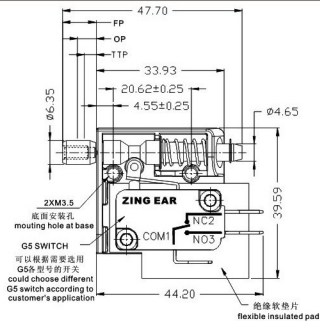

G5系列 / Series-G5D 门开关 / Door Switch

■ 订货指引 **Ordering Instruction** 参见第25页/ Refer to Page 25

◆ G5D外形尺寸和操作特性/

Dimensions and Operating Characteristics for G5D series

(单位/Unit:mm)

◆ G5D□□-□□1800F05-U

操作参数/Parameters					
OF Max. (N)	FP Max. (gf)	TTP Min. (mm)	OP Min. (mm)	OP Min. (mm)	OP Min. (mm)
17.60	1800	9.5	3.18	5.16	

◆ G5D□□-□□1800J05-U

操作参数/Parameters					
OF Max. (N)	FP Max. (gf)	TTP Min. (mm)	OP Min. (mm)	OP Min. (mm)	OP Min. (mm)
17.60	1800	9.5	3.18	5.16	

◆ G5D□□-□□1800F05-V

操作参数/Parameters					
OF Max. (N)	FP Max. (gf)	TTP Min. (mm)	OP Min. (mm)	OP Min. (mm)	OP Min. (mm)
17.60	1800	9.5	3.18	5.16	

◆ G5D□□-□□1800J05-V

操作参数/Parameters					
OF Max. (N)	FP Max. (gf)	TTP Min. (mm)	OP Min. (mm)	OP Min. (mm)	OP Min. (mm)
17.60	1800	9.5	3.18	5.16	