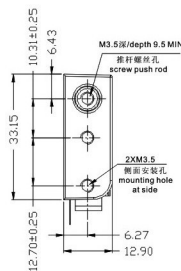

G5系列 / Series-G5D 门开关 / Door Switch

■ 订货指引 **Ordering Instruction** 参见第25页/ Refer to Page 25

◆ G5D外形尺寸和操作特性/

Dimensions and Operating Characteristics for G5D series

(单位/Unit:mm)

◆ G5D□□-□□1800F05-U

操作参数/Parameters					
OF Max. (N)	FP Max. (gf)	TTP Min. (mm)	OP Min. (mm)	OP Min. (mm)	OP Min. (mm)
17.60	1800	9.5	3.18	5.16	

◆ G5D□□-□□1800J05-U

操作参数/Parameters					
OF Max. (N)	FP Max. (gf)	TTP Min. (mm)	OP Min. (mm)	OP Min. (mm)	OP Min. (mm)
17.60	1800	9.5	3.18	5.16	

◆ G5D□□-□□1800F05-V

操作参数/Parameters					
OF Max. (N)	FP Max. (gf)	TTP Min. (mm)	OP Min. (mm)	OP Min. (mm)	OP Min. (mm)
17.60	1800	9.5	3.18	5.16	

◆ G5D□□-□□1800J05-V

操作参数/Parameters					
OF Max. (N)	FP Max. (gf)	TTP Min. (mm)	OP Min. (mm)	OP Min. (mm)	OP Min. (mm)
17.60	1800	9.5	3.18	5.16	