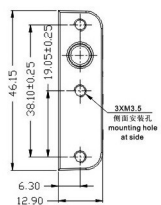

G5系列 / Series-G5D 门开关 / Door Switch

■ 订货指引 **Ordering Instruction** 参见第25页/ Refer to Page 25

◆ G5D外形尺寸和操作特性/

Dimensions and Operating Characteristics for G5D series

(单位/Unit:mm)

◆ G5D□□-□□1800F05-U

操作参数/Parameters					
OF Max. (N)	FP Max. (gf)	TTP Min. (mm)	OP Min. (mm)	OP Min. (mm)	OP Min. (mm)
17.60	1800	9.5	3.18	5.16	

◆ G5D□□-□□1800J05-U

操作参数/Parameters					
OF Max. (N)	FP Max. (gf)	TTP Min. (mm)	OP Min. (mm)	OP Min. (mm)	OP Min. (mm)
17.60	1800	9.5	3.18	5.16	

◆ G5D□□-□□1800F05-V

操作参数/Parameters					
OF Max. (N)	FP Max. (gf)	TTP Min. (mm)	OP Min. (mm)	OP Min. (mm)	OP Min. (mm)
17.60	1800	9.5	3.18	5.16	

◆ G5D□□-□□1800J05-V

操作参数/Parameters					
OF Max. (N)	FP Max. (gf)	TTP Min. (mm)	OP Min. (mm)	OP Min. (mm)	OP Min. (mm)
17.60	1800	9.5	3.18	5.16	