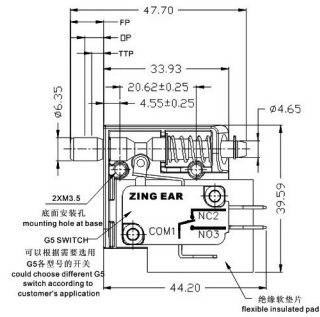

G5系列 / Series-G5D 门开关 / Door Switch

■ 订货指引 **Ordering Instruction** 参见第25页/ Refer to Page 25

◆ G5D外形尺寸和操作特性/

Dimensions and Operating Characteristics for G5D series

(单位/Unit:mm)

◆ G5D□□-□□1800F05-U

操作参数/Parameters					
OF Max. (N)	FP Max. (gf)	TTP Min. (mm)	OP Min. (mm)	OP Min. (mm)	OP Min. (mm)
17.60	1800	9.5	3.18	5.16	

◆ G5D□□-□□1800J05-U

操作参数/Parameters					
OF Max. (N)	FP Max. (gf)	TTP Min. (mm)	OP Min. (mm)	OP Min. (mm)	OP Min. (mm)
17.60	1800	9.5	3.18	5.16	

◆ G5D□□-□□1800F05-V

操作参数/Parameters					
OF Max. (N)	FP Max. (gf)	TTP Min. (mm)	OP Min. (mm)	OP Min. (mm)	OP Min. (mm)
17.60	1800	9.5	3.18	5.16	

◆ G5D□□-□□1800J05-V

操作参数/Parameters					
OF Max. (N)	FP Max. (gf)	TTP Min. (mm)	OP Min. (mm)	OP Min. (mm)	OP Min. (mm)
17.60	1800	9.5	3.18	5.16	