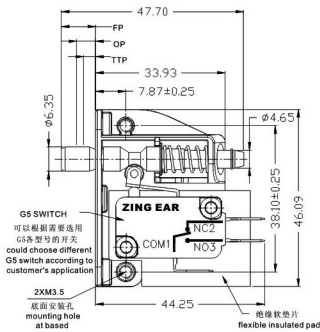

G5系列 / Series-G5D 门开关 / Door Switch

■ 订货指引 **Ordering Instruction** 参见第25页/ Refer to Page 25

◆ G5D外形尺寸和操作特性/

Dimensions and Operating Characteristics for G5D series

(单位/Unit:mm)

◆ G5D□□-□□1800F05-U

操作参数/Parameters					
OF Max. (N)	FP Max. (gf)	TTP Min. (mm)	OP Min. (mm)	OP Min. (mm)	OP Min. (mm)
17.60	1800	9.5	3.18	5.16	

◆ G5D□□-□□1800J05-U

操作参数/Parameters					
OF Max. (N)	FP Max. (gf)	TTP Min. (mm)	OP Min. (mm)	OP Min. (mm)	OP Min. (mm)
17.60	1800	9.5	3.18	5.16	

◆ G5D□□-□□1800F05-V

操作参数/Parameters					
OF Max. (N)	FP Max. (gf)	TTP Min. (mm)	OP Min. (mm)	OP Min. (mm)	OP Min. (mm)
17.60	1800	9.5	3.18	5.16	

◆ G5D□□-□□1800J05-V

操作参数/Parameters					
OF Max. (N)	FP Max. (gf)	TTP Min. (mm)	OP Min. (mm)	OP Min. (mm)	OP Min. (mm)
17.60	1800	9.5	3.18	5.16	